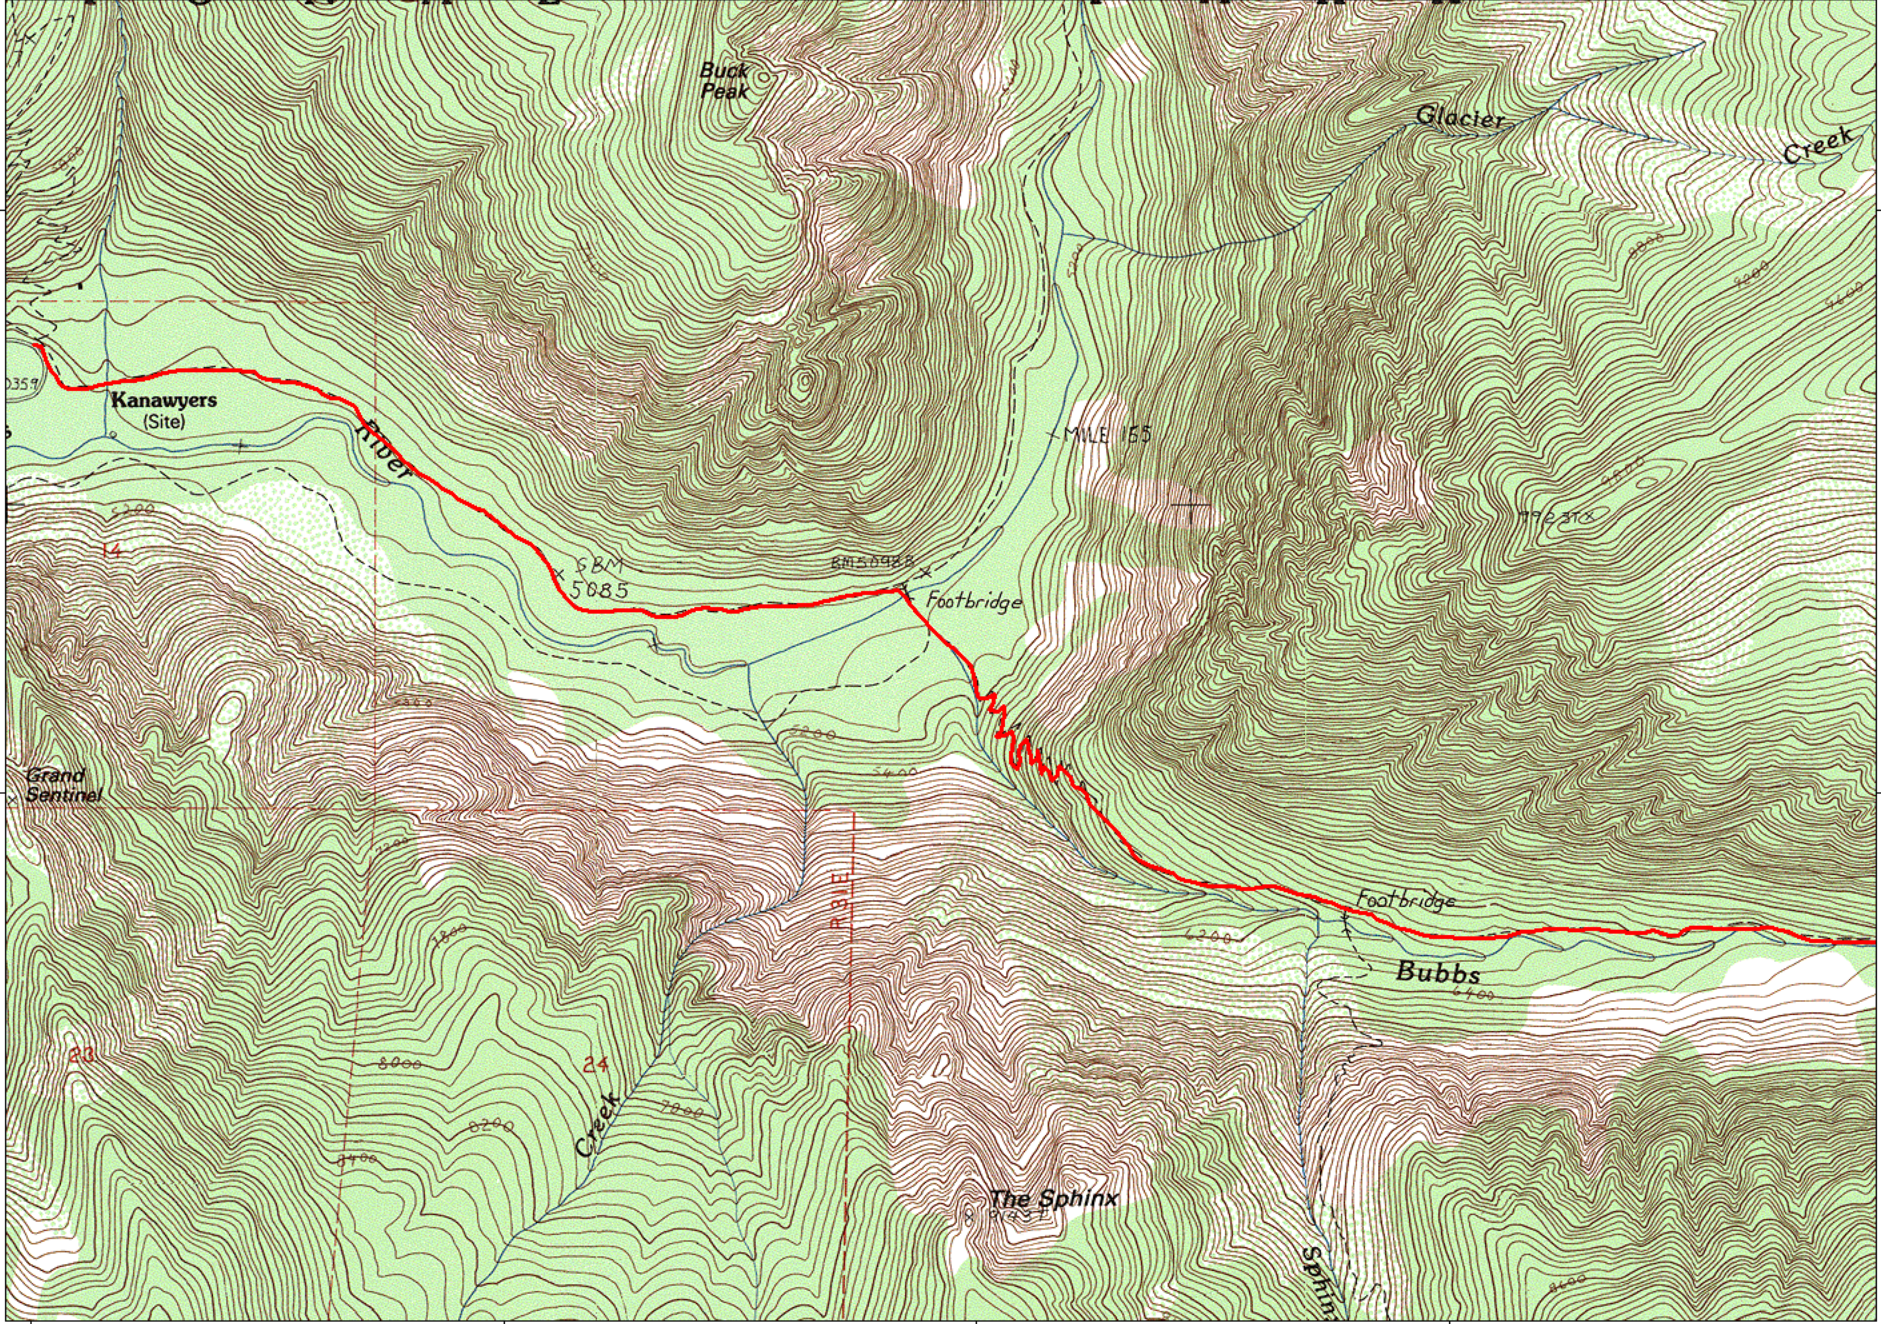

118°35'00" W

118°34'00" W

118°33'00" W

WGS84 118°32'00" W

36°48'00" N

36°48'00" N

36°47'00" N

36°47'00" N

118°35'00" W

118°34'00" W

118°33'00" W

WGS84 118°32'00" W

TN 14 1/2 MN

Printed from TOPO! ©1999 Wildflower Productions (www.topo.com)